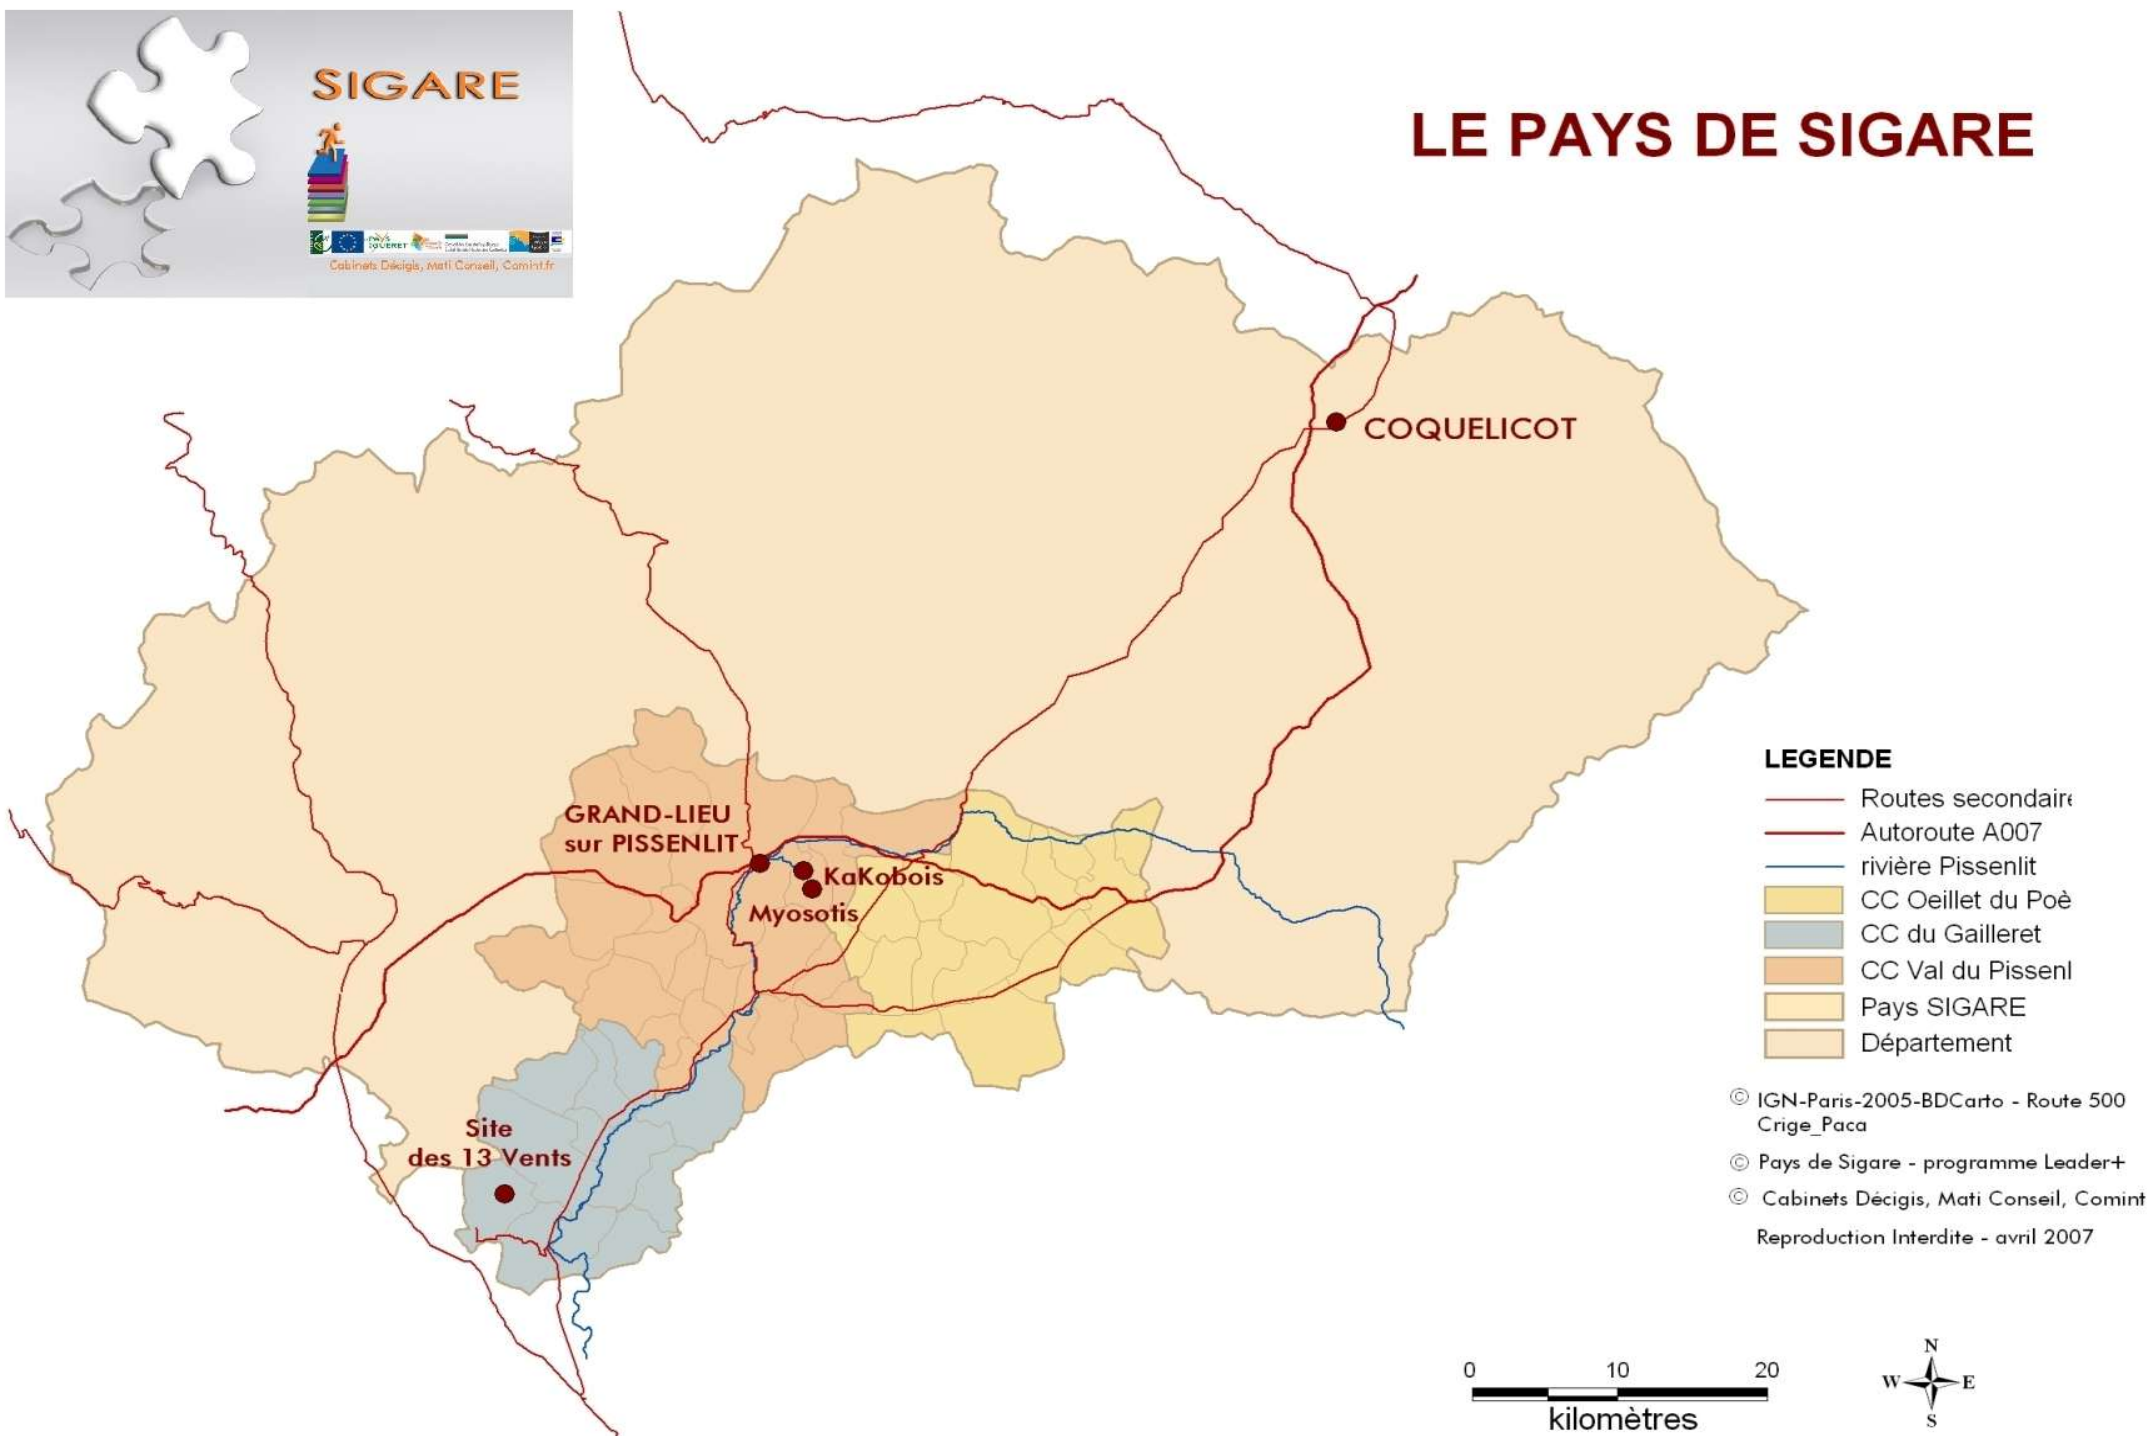

SIGARE

Cabinets Décigis, Mati Conseil, Comint.fr

LE PAYS DE SIGARE

LEGENDE

- Routes secondaires
- Autoroute A007
- rivière Pissenlit
- CC Oeillet du Poë
- CC du Gailleret
- CC Val du Pissenl
- Pays SIGARE
- Département

© IGN-Paris-2005-BDCarto - Route 500 Crige_Paca

© Pays de Sigare - programme Leader+

© Cabinets Décigis, Mati Conseil, Comint

Reproduction Interdite - avril 2007